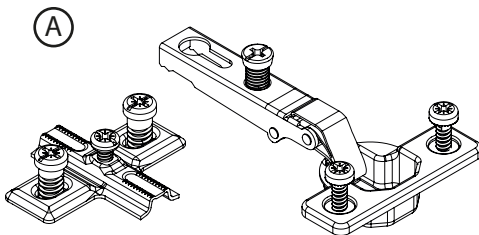

MONTAGEANLEITUNG

SBX Vision 180 / 260 / 450

Assembly instructions

Instructions de montage

Montage handleiding

Istruzioni per il montaggio

Instrukcja montażu

Инструкция по монтажу

安装说明

Video

Tutorial

www.juwel-aquarium.com/sbx_vision

INCLUDED

4x

20x

3x

8x

4x

2x

TOP VIEW

1

2

3

4