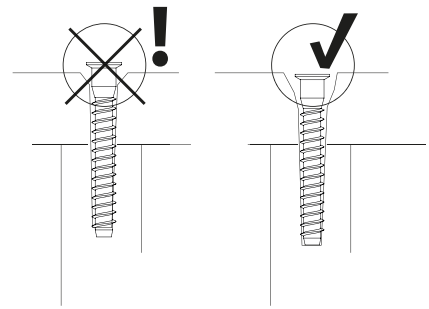

MONTAGEANLEITUNG

SBX Vision 180 / 260 / 450

Assembly instructions

Instructions de montage

Montage handleiding

Istruzioni per il montaggio

Instrukcja montażu

Инструкция по монтажу

安装说明

Video

Tutorial

www.juwel-aquarium.com/sbx_vision

INCLUDED

4x

20x

3x

8x

4x

2x

TOP VIEW

1

2

3

4