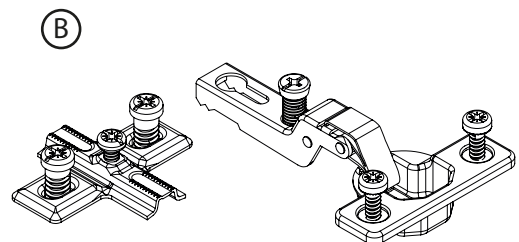

MONTAGEANLEITUNG

SBX Vision 180 / 260 / 450

Assembly instructions

Instructions de montage

Montage handleiding

Istruzioni per il montaggio

Instrukcja montażu

Инструкция по монтажу

安装说明

Video

Tutorial

www.juwel-aquarium.com/sbx_vision

INCLUDED

4x

20x

3x

8x

4x

2x

TOP VIEW

1

2

3

4